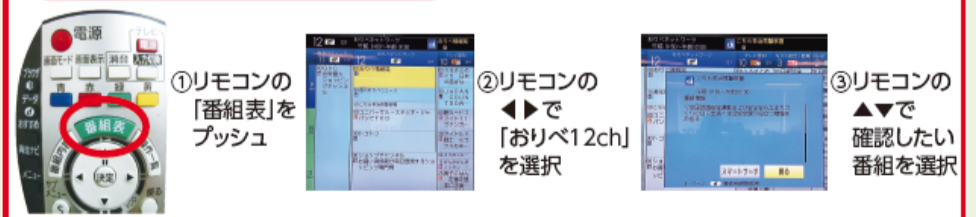

多悠連芸能祭②

第三松寿会/喜楽会/平園寿クラブ第三/根本千寿会/第一松寿会/平園寿クラブ第二
聖徳会/池田寿会/大シ連大杉会/アトラクション:かやの木芸術舞踊学園 舞踊ゆきこま会

電子番組表(EPG)の確認方法

※おりべ11chは1つのチャンネルで2番組(111ch・112ch)放送しています。

※道路・河川ライブ映像は2:00~9:00(111ch)、9:00~12:00(112ch)、12:00~19:00(111ch)、19:00~26:00(112ch)の間ご覧いただけます。